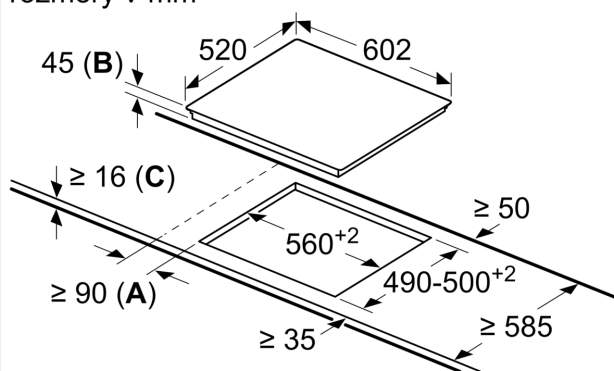

Výbava

Technické údaje

Druh spotrebiča: Varná doska s ovládaním
 Typ inštalácie: Vestavné
 Druh ohrevu: Elektrina
 Počet varných zón: 4
 Požadovaná veľkosť otvoru pre inštaláciu (v x š x h): 45 x 560-560 x 490-500 mm
 Šírka: 602 mm
 Rozmery výrobku: 45 x 602 x 520 mm
 rozmery zabaleného spotrebiča: 100 x 750 x 590 mm
 Váha: 8.1 kg
 hmotnosť brutto: 8.8 kg
 ukazovateľ zvýšného tepla: Separátne
 umiestnenie ovládacieho panelu: vpredu
 základný materiál povrchu: sklokeramika
 materiál povrchu: Čierna, alu, kefovaný
 EAN: 4242003762851
 Nominálne napätie: 220-240 V
 frekvencia: 50; 60 Hz

Design

- fazetový design

Bezpečnosť

- 2-stupňový digitálny ukazovateľ zostatkového tepla pre každú varnú zónu: indikuje, ktoré varné zóny sú stále horúce alebo teplé.
- detská poistka: zabráni nechcenej aktivácii varnej dosky.
- ochrana pri utieraní: utrite prekypeli tekutinu bez neúmyselné zmeny nastavenia (blokované všetkých dotykových tlačidiel na 30 sekúnd).
- hlavný vypínač: vypnite všetky varné zóny stlačením tlačidla.
- kontrolka prevádzky: označuje, či sa varná doska ohrieva.
- bezpečnostné vypínanie: z bezpečnostných dôvodov sa ohrev vypne po nastavenom čase bez ďalšie užívateľské interakcie (možno nastaviť).
- ukazovateľ spotreby energie: ukazuje spotrebu elektriny posledného procesu varenia.

Inštalácia

- rozmery spotrebiča (V x Š x H): 45 x 602 x 520 mm
- rozmery pre vstavenie (V x Š x H): 45 x 560 x 490 - 500 mm
- min. hrúbka pracovnej dosky: 16 mm
- príkon: 8.3 kW

iQ300, Elektrická varná doska, 60 cm, Čierna, inštalácia na pracovnú dosku s rámčekom ET675FNP1E

Rozmerové výkresy

rozmery v mm

- A:** Minimálna vzdialenosť výrezu pre varný panel od steny.
- B:** Hĺbka zapustenia
- C:** Pri zabudovanej rúre musí byť spodná medzera min. 20, prípadne väčšia – pozrite si požiadavky na rozmery danej rúry.